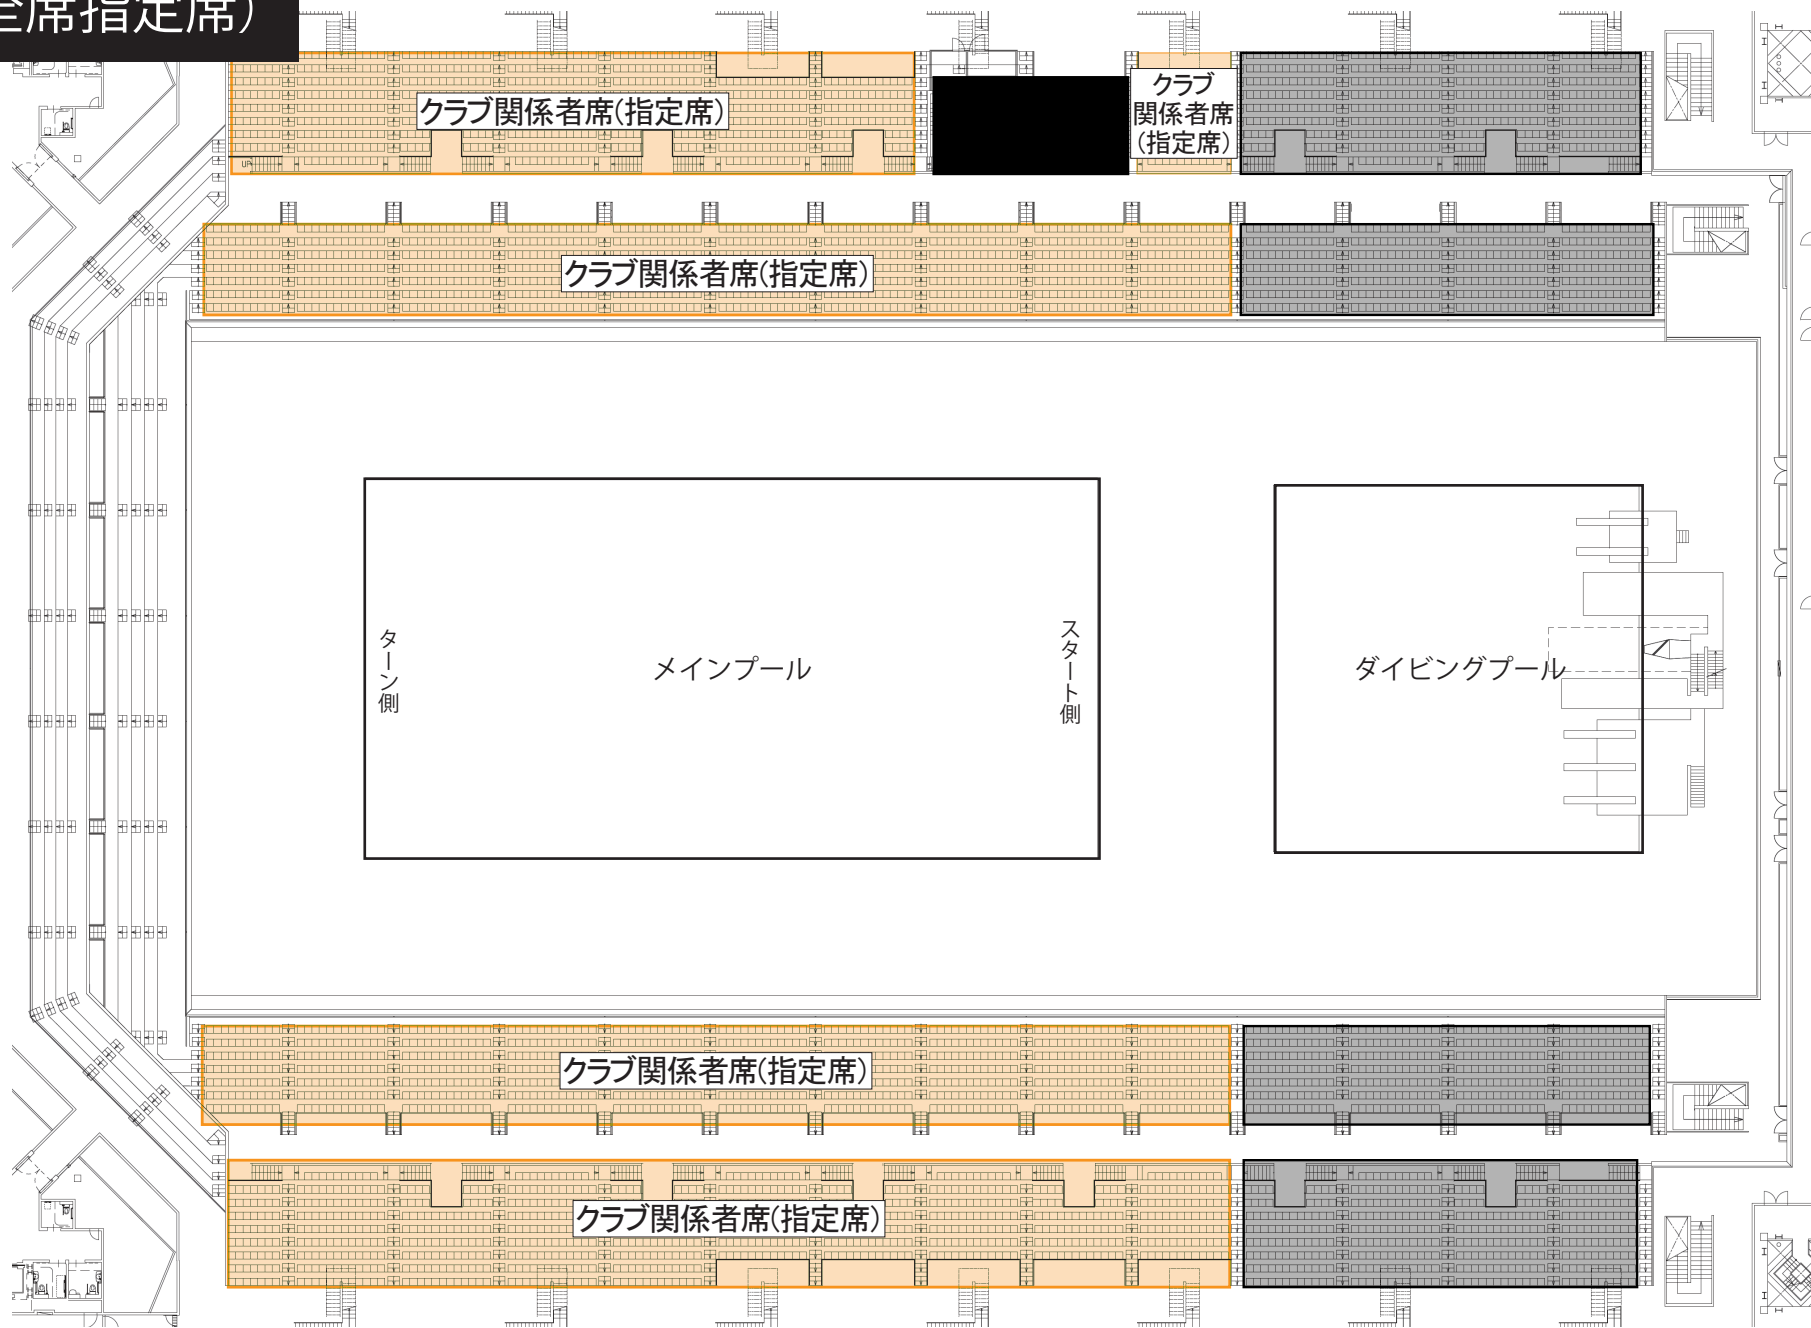

予選 (全席指定席)

※申込状況によってエリアを調整させて頂く場合がございます。

※予選は全席指定席、B決勝・決勝はクラブ関係者席エリア内(2階)自由席となります。

※より多くの方にご入場いただけるように、クラブ関係者席を設定しております。

施設の構造上、電光掲示板が見えない座席がございますが、ご了承の上お申込みいただけますようお願い申し上げます。