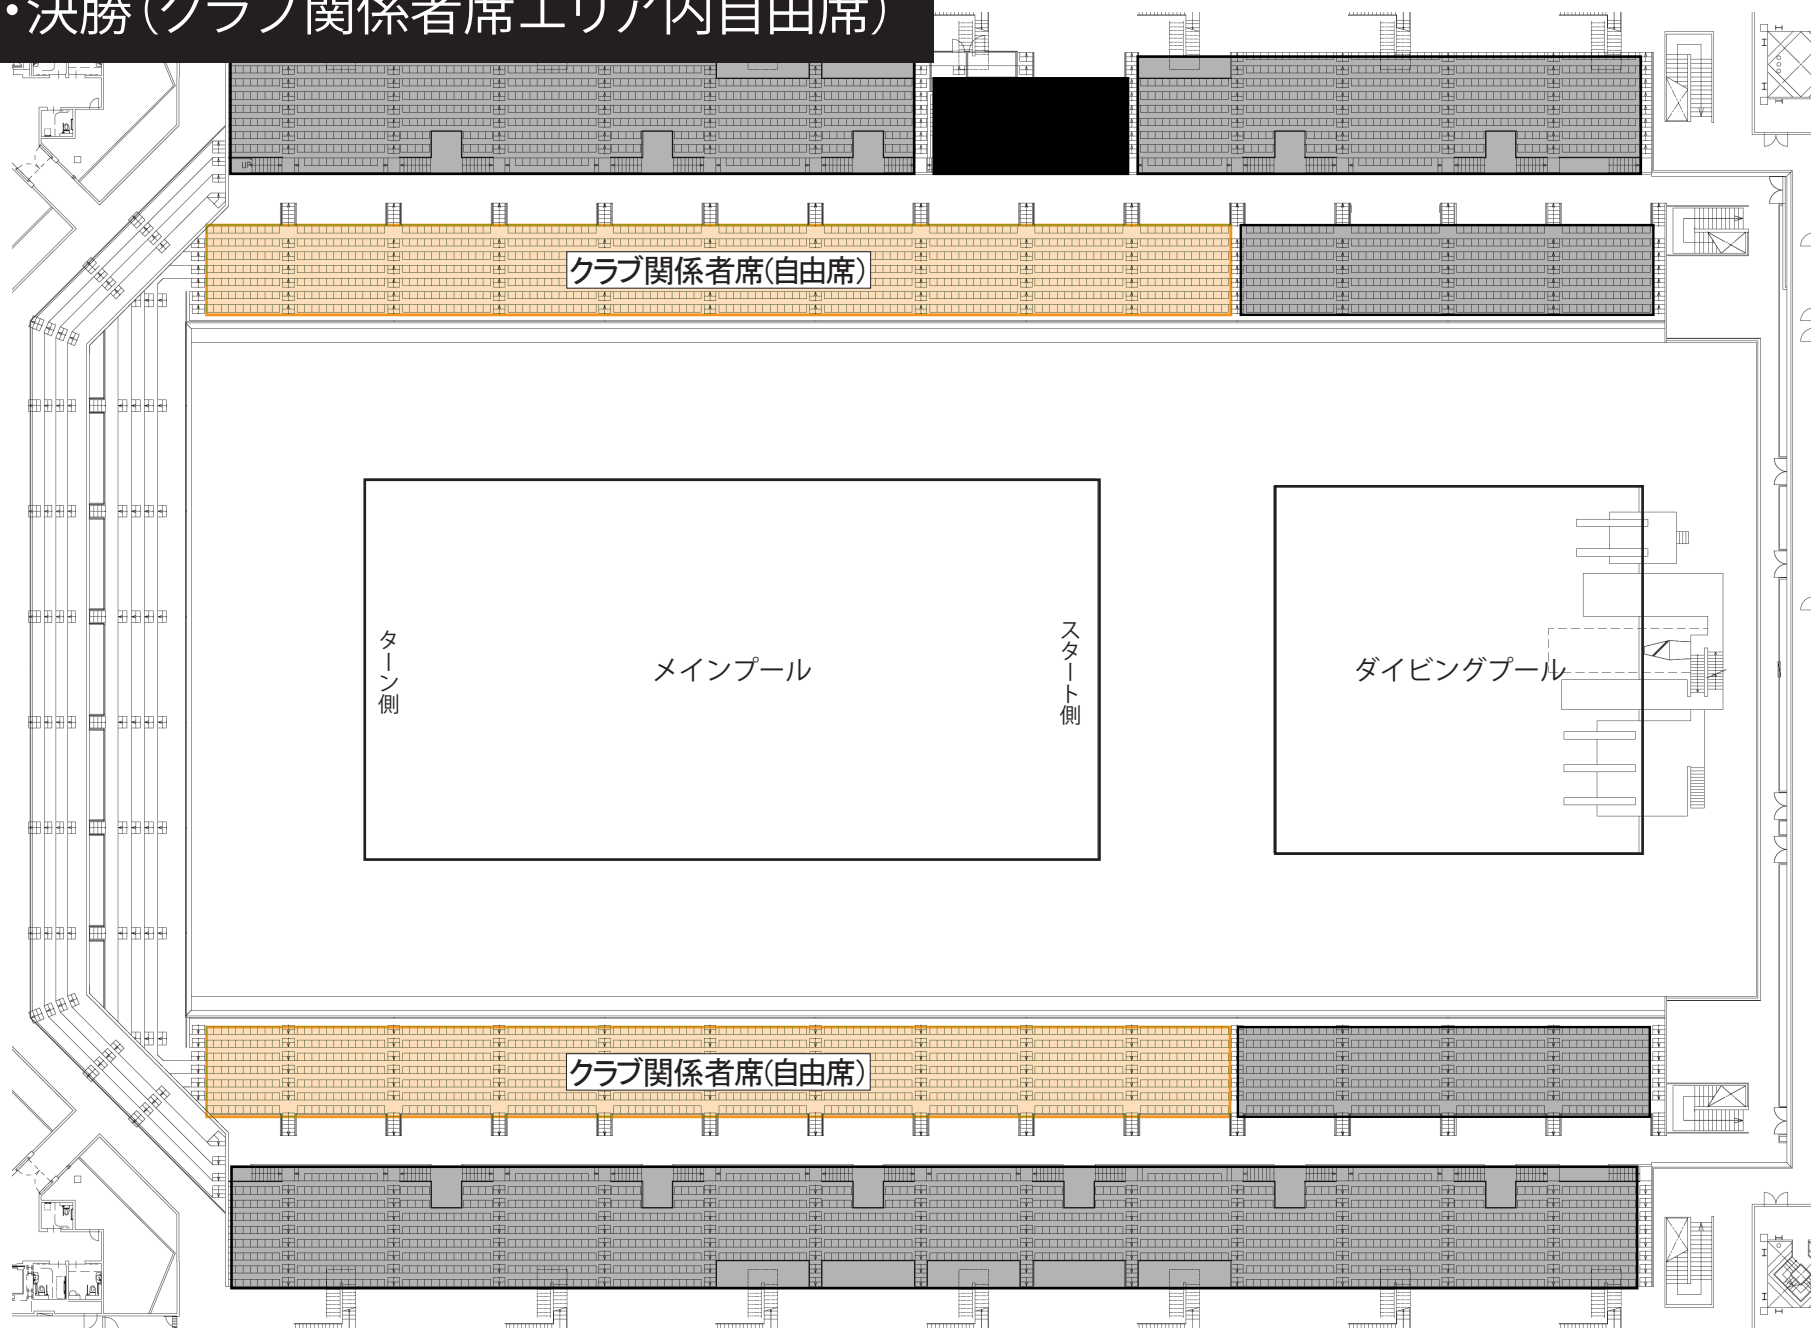

## B 決勝・決勝 (クラブ関係者席エリア内自由席)

※申込状況によってエリアを調整させて頂く場合がございます。

※予選は全席指定席、B決勝・決勝はクラブ関係者席エリア内(2階)自由席となります。

※より多くの方にご入場いただけるように、クラブ関係者席を設定しております。

施設の構造上、電光掲示板が見えない座席がございますが、ご了承の上お申込みいただけますようお願い申し上げます。