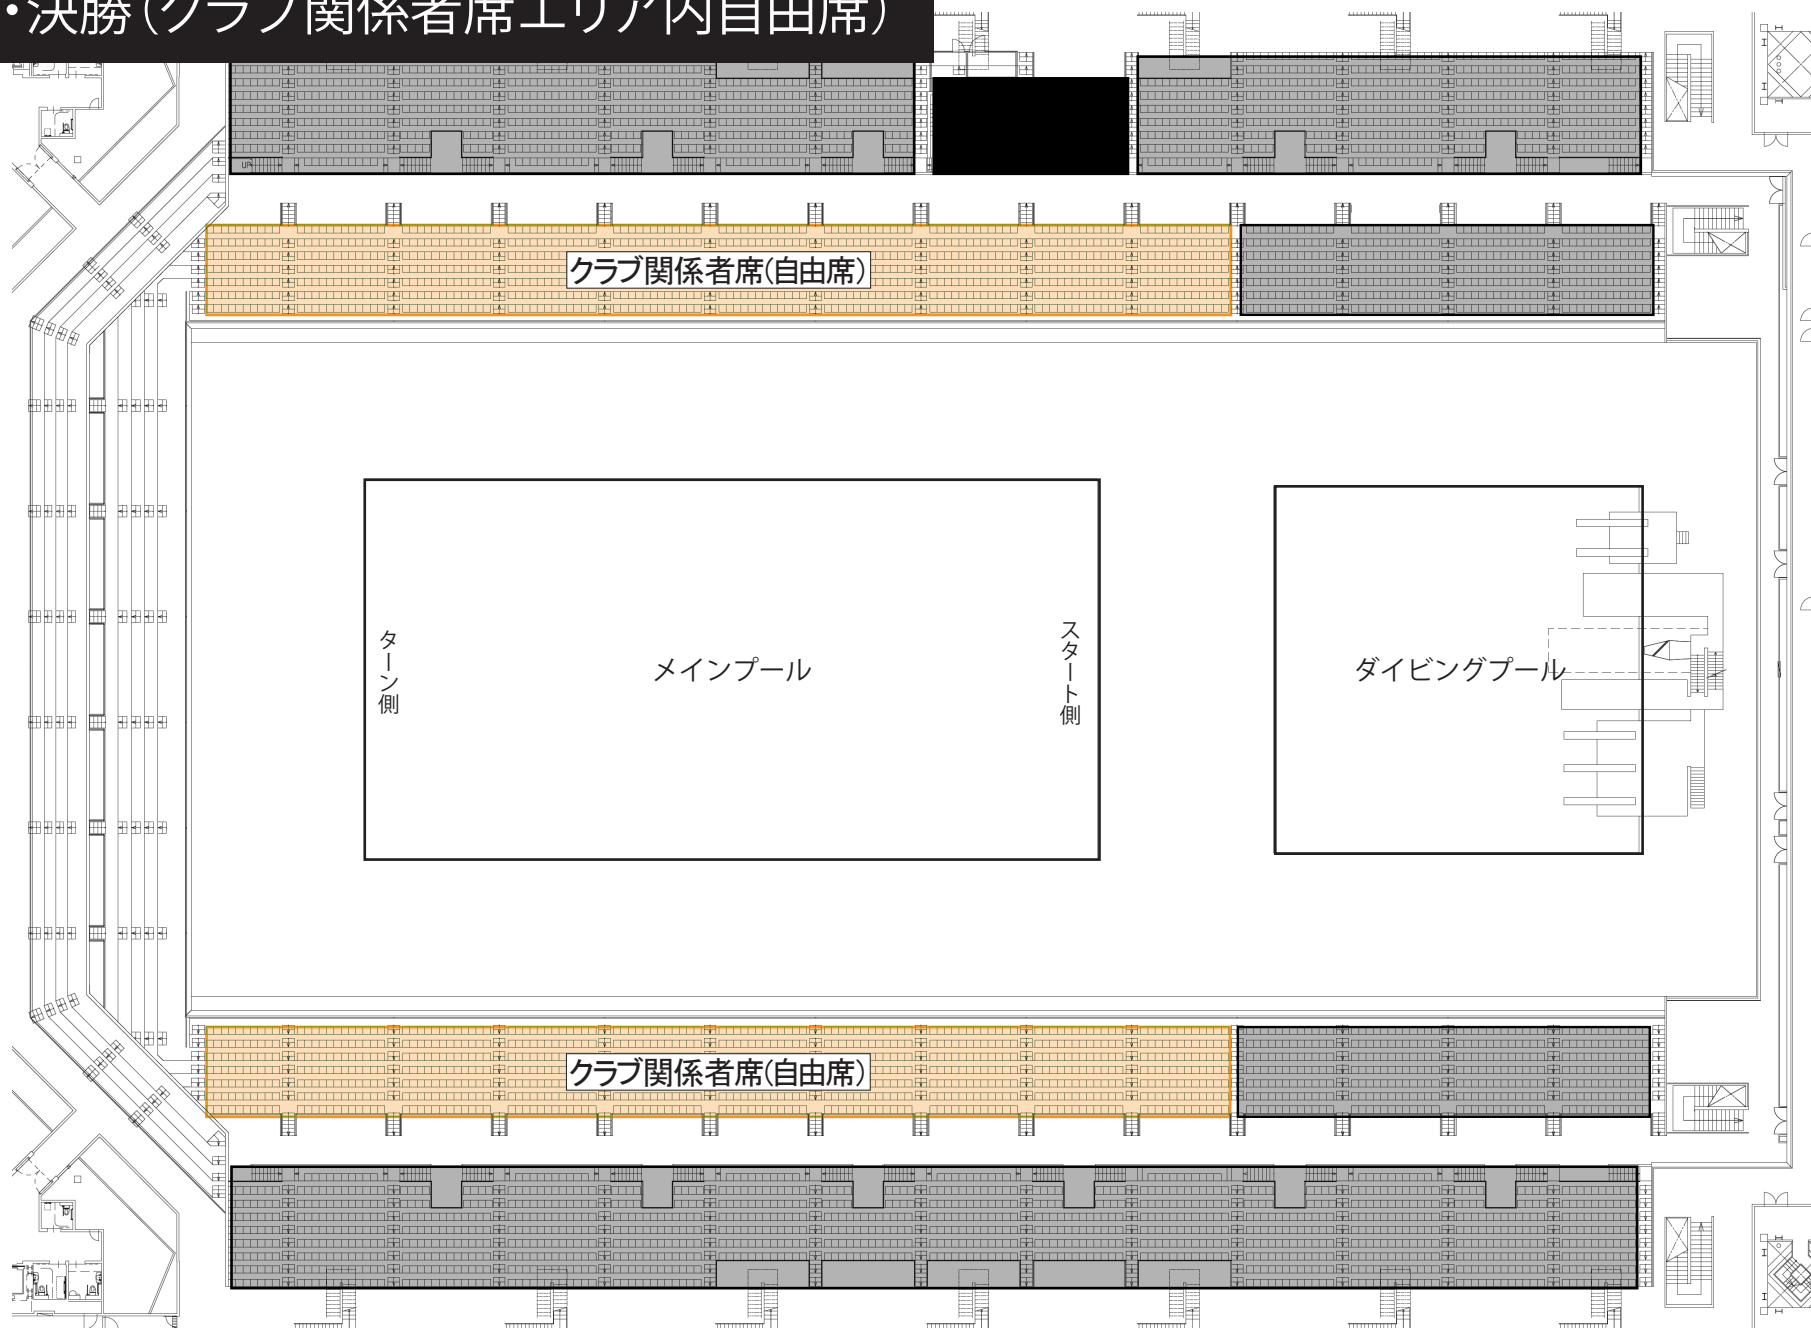

予選 (全席指定席)

※申込状況によってエリアを調整させて頂く場合がございます。

※予選は全席指定席、B決勝・決勝はクラブ関係者席エリア内(2階)自由席となります。

※より多くの方にご入場いただけるように、クラブ関係者席を設定しております。

施設の構造上、電光掲示板が見えない座席がございますが、ご了承の上お申込みいただけますようお願い申し上げます。

B 決勝・決勝 (クラブ関係者席エリア内自由席)

※申込状況によってエリアを調整させて頂く場合がございます。

※予選は全席指定席、B決勝・決勝はクラブ関係者席エリア内(2階)自由席となります。

※より多くの方にご入場いただけるように、クラブ関係者席を設定しております。

施設の構造上、電光掲示板が見えない座席がございますが、ご了承の上お申込みいただけますようお願い申し上げます。