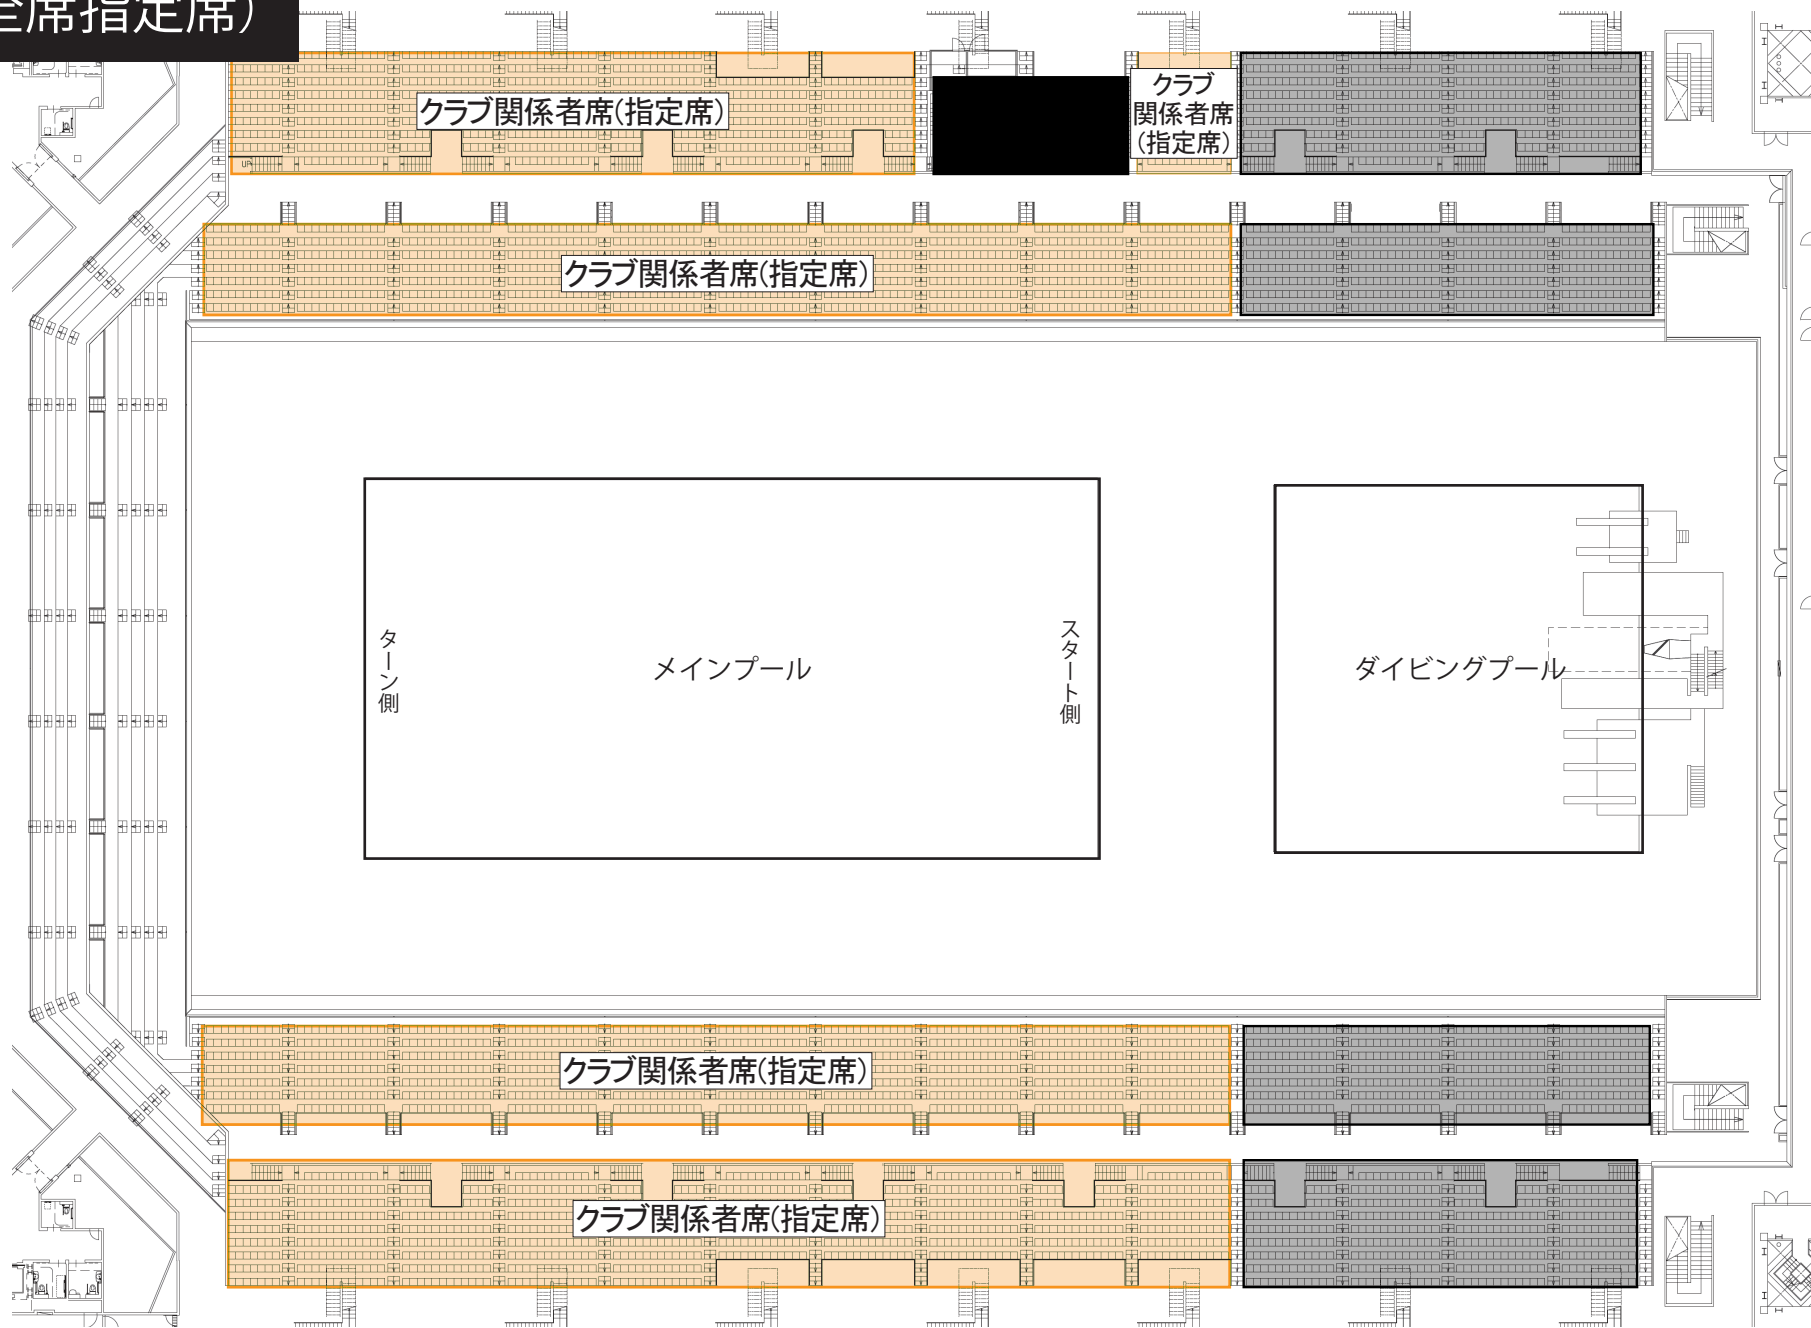

予選 (全席指定席)

※申込状況によってエリアを調整させて頂く場合がございます。

※予選は全席指定席、B決勝・決勝はクラブ関係者席エリア内(2階)自由席となります。

※より多くの方にご入場いただけるように、クラブ関係者席を設定しております。

施設の構造上、電光掲示板が見えない座席がございますが、ご了承の上お申込みいただけますようお願い申し上げます。

B 決勝・決勝 (クラブ関係者席エリア内自由席)

※申込状況によってエリアを調整させて頂く場合がございます。

※予選は全席指定席、B決勝・決勝はクラブ関係者席エリア内(2階)自由席となります。

※より多くの方にご入場いただけるように、クラブ関係者席を設定しております。

施設の構造上、電光掲示板が見えない座席がございますが、ご了承の上お申込みいただけますようお願い申し上げます。